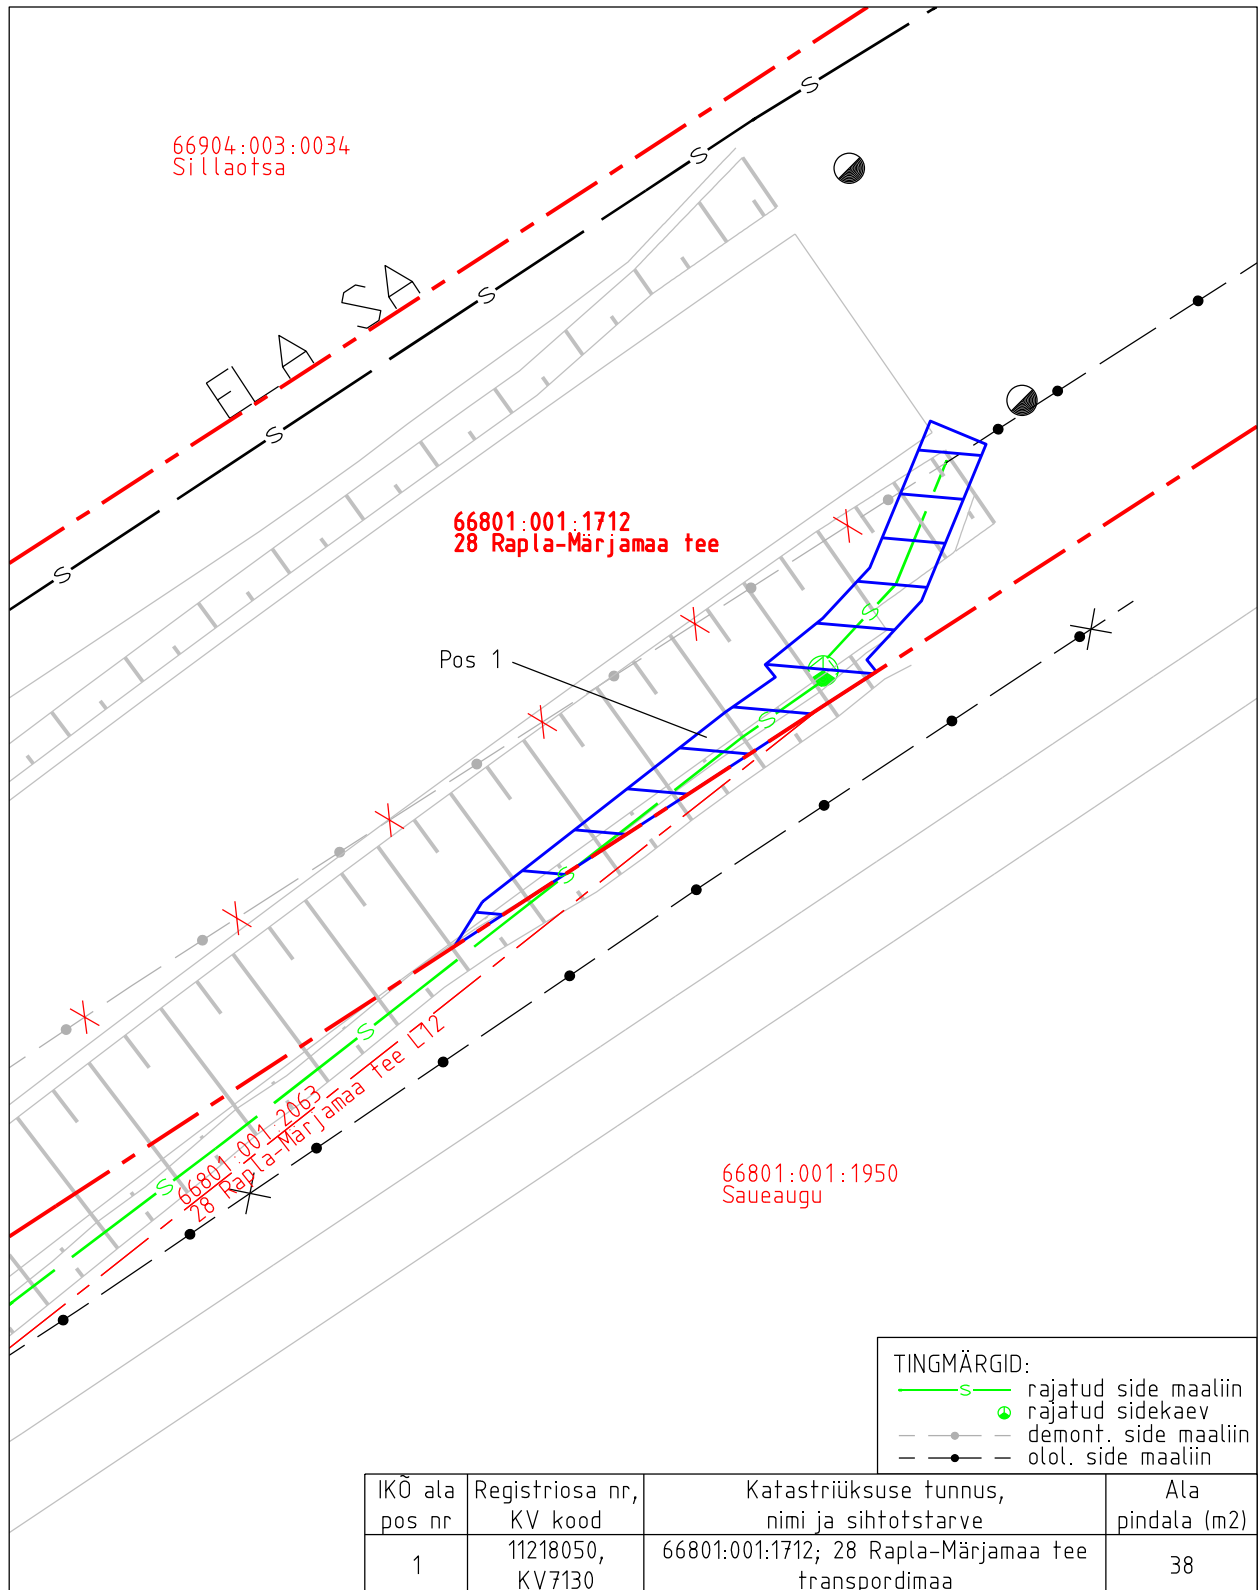

Isikliku kasutusõiguse asendiplaan

Kinnistu nimi: 28 Rapla-Märjamaa tee (reg.nr 11218050)

Katastritunnus: 66801:001:1712

Asukoht: Rapla maakond, Rapla vald, Tuti küla

MitiProjekt OÜ töö nr RBDTD-EE-DS1-DPS3 (OU1315)

Isikliku kasutusõiguse pindala kokku ligikaudu 38 m<sup>2</sup>

Koormatava katastriüksuse piir

Katastriüksuste piirid (väljavõte 13.09.2024)

Plaan 2-1

M 1:250

Koostaja:

OÜ Kirjanurk